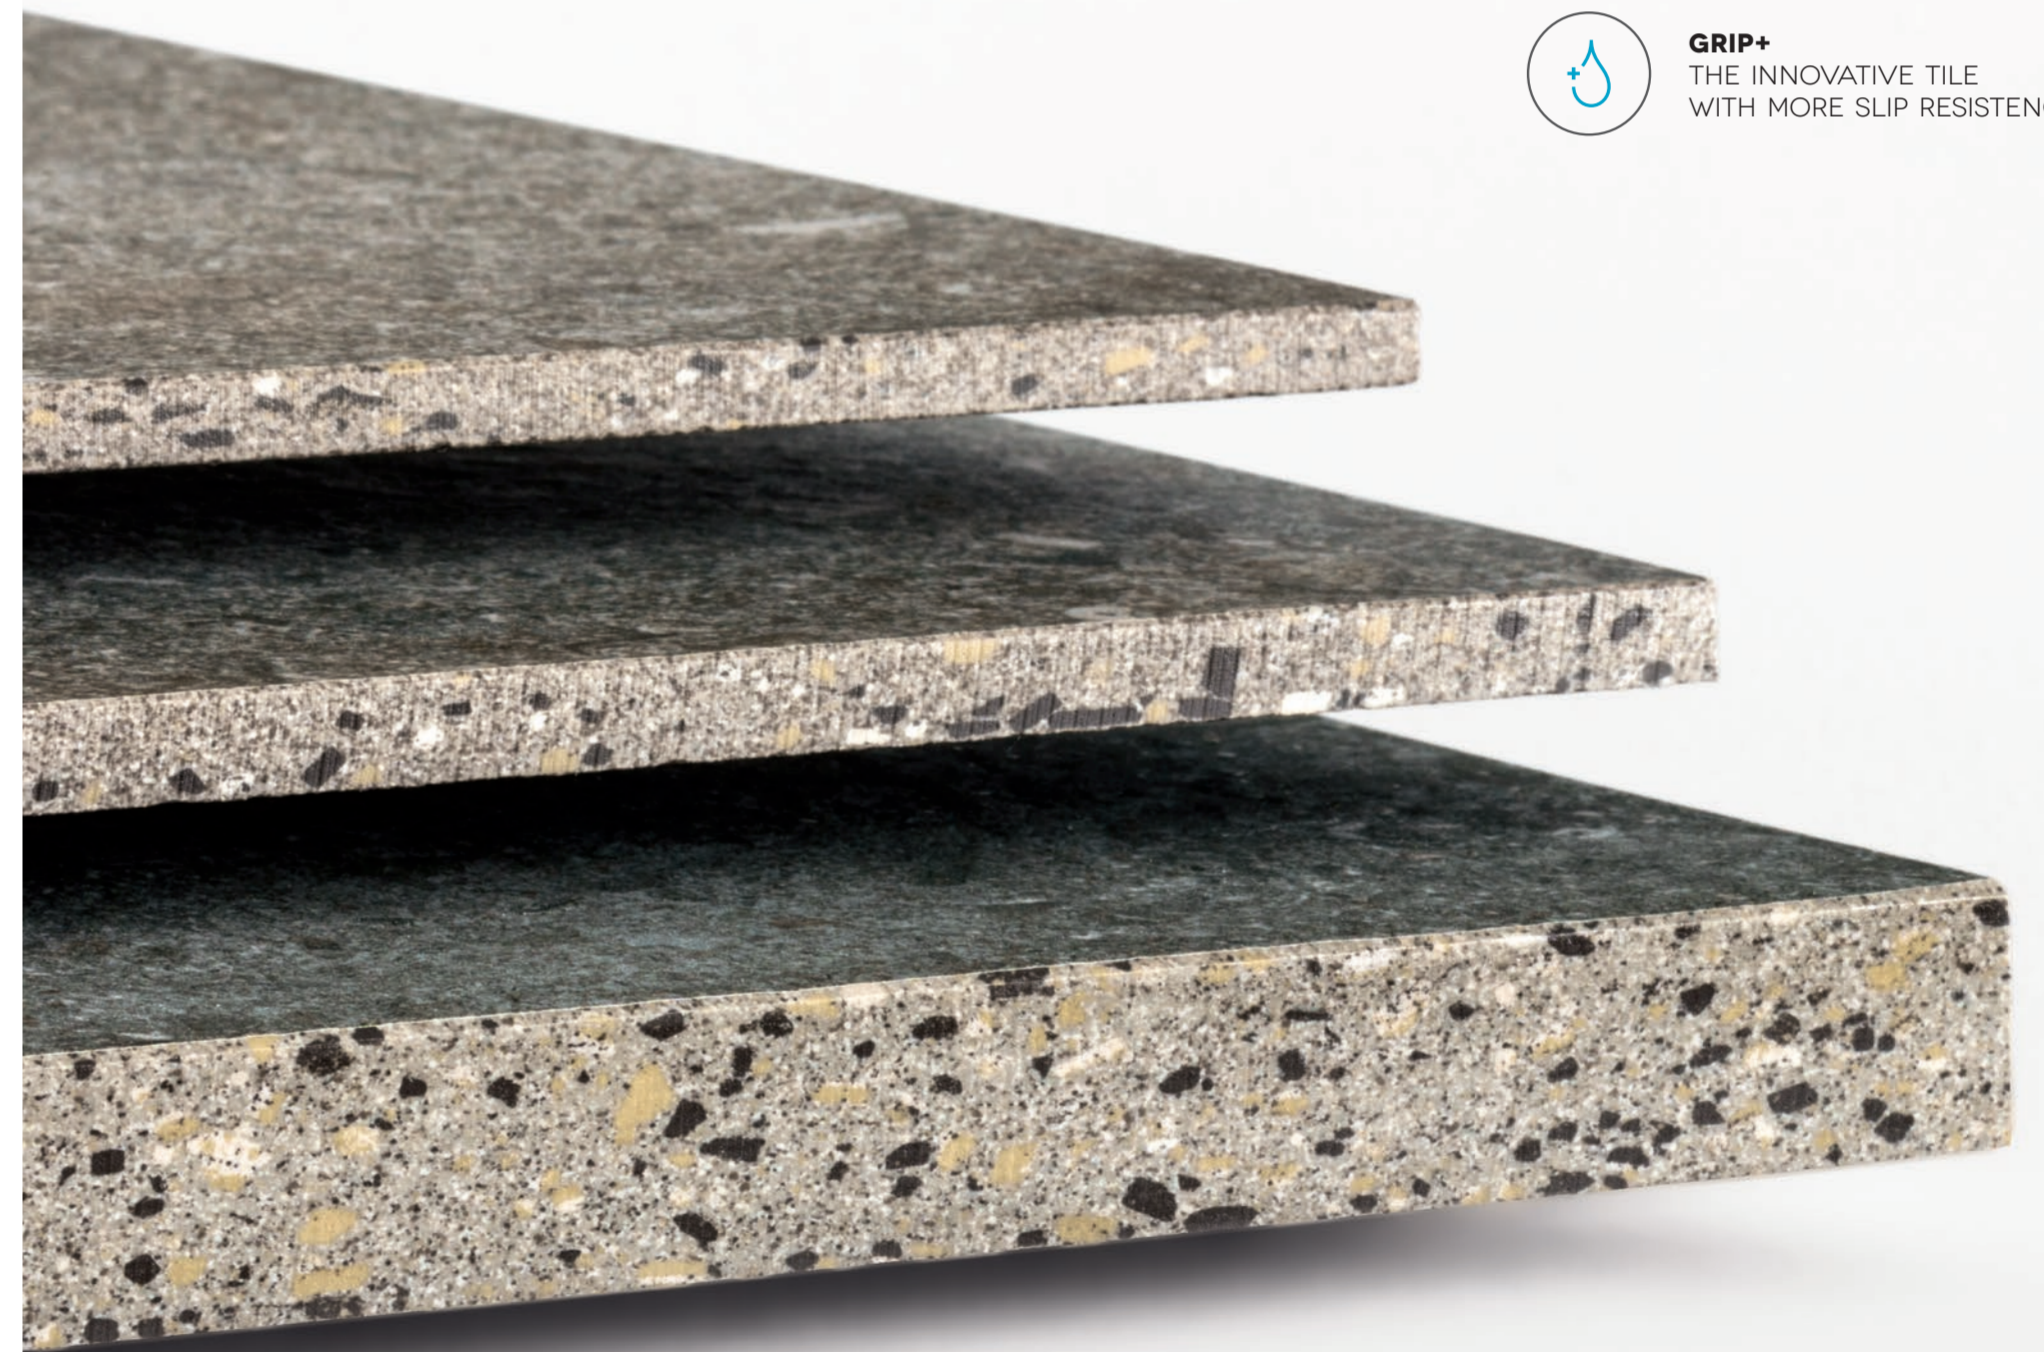

La pietra e il cemento coniugati in una nuova dimensione per disegnare gli spazi in interno e in esterno. L'ispirazione viene dai paesi del nord: l'essenzialità formale, pulita e sobria, risplende nelle quattro tonalità di colore illuminate da particelle iridescenti. Non si tratta di semplice arredo, ma di uno stile che va oltre la suggestione effimera per scandire all'infinito il ritmo del tempo.

La pierre et le béton réunis dans une nouvelle dimension pour concevoir des espaces intérieurs et extérieurs. L'inspiration vient des pays du Nord: l'essentialité formelle, épurée et sobre, brille dans les quatre nuances de couleur éclairées par des particules irisées. Il ne s'agit pas d'un simple mobilier, mais d'un style qui dépasse la suggestion éphémère pour marquer à l'infini le rythme du temps.

Piedra y hormigón combinados en una nueva dimensión para diseñar espacios interiores y exteriores. La inspiración procede de los países nórdicos: la esencialidad formal, limpia y sobria, brilla en las cuatro tonalidades de color iluminadas por partículas iridiscentes. No se trata de un simple elemento de mobiliario, sino de un estilo que va más allá de la insinuación efímera para fijar eternamente el ritmo del tiempo.

3
THICKNESS
AVAILABLE

4
COLORS
AVAILABLE

LOOK+
NEW GENERATION
FULL BODY

CLEAN+
TACTILE SURFACE
EASY TO CLEAN

GRIP+
THE INNOVATIVE TILE
WITH MORE SLIP RESISTANCE